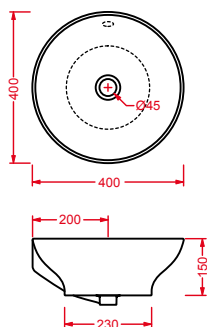

L310 | Fuori 1

lavabo appoggio 40 | 40 x 40
counter top washbasin 40 | 40 x 40

L320 | Fuori 2

lavabo sospeso / appoggio 60,5 | 60,5 x 51
wallhung / counter top washbasin 60,5 | 60,5 x 51

FUORI 1 | L310

lavabo appoggio 40
counter top washbasin 40

FUORI 2 | L320

lavabo appoggio 60,5
counter top washbasin 60,5

FUORI 3 | L330

lavabo appoggio 63
counter top washbasin 63

FUORI SCALA | L370

lavabo appoggio / incasso 47
counter top / drop in washbasin 47

FUORI SCHEMA SEMINC. | L495

lavabo semincasso 65
semi-countertop washbasin 65

FUORI SCHEMA | L490

lavabo sospeso / appoggio 65
wall-hung / counter top washbasin 65

FUORI RING | L550

lavabo appoggio 50
counter top washbasin 50

FUORI SQUADRO | L380