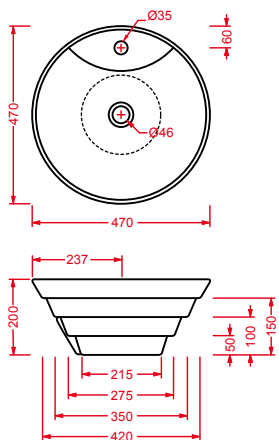

L310 | Fuori 1

lavabo appoggio 40 | 40 x 40
counter top washbasin 40 | 40 x 40

L320 | Fuori 2

lavabo sospeso / appoggio 60,5 | 60,5 x 51
wallhung / counter top washbasin 60,5 | 60,5 x 51

FUORI 1 | L310

lavabo appoggio 40
counter top washbasin 40

FUORI 2 | L320

lavabo appoggio 60,5
counter top washbasin 60,5

FUORI 3 | L330

lavabo appoggio 63
counter top washbasin 63

FUORI SCALA | L370

lavabo appoggio / incasso 47
counter top / drop in washbasin 47

FUORI SCHEMA SEMINC. | L495

lavabo semincasso 65
semi-countertop washbasin 65

FUORI SCHEMA | L490

lavabo sospeso / appoggio 65
wall-hung / counter top washbasin 65

FUORI RING | L550

lavabo appoggio 50
counter top washbasin 50

FUORI SQUADRO | L380

lavabo appoggio 50
counter top washbasin 50