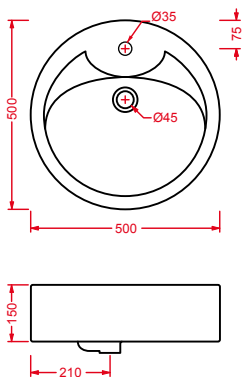

L310 | Fuori 1

lavabo appoggio 40 | 40 x 40
counter top washbasin 40 | 40 x 40

L320 | Fuori 2

lavabo sospeso / appoggio 60,5 | 60,5 x 51
wallhung / counter top washbasin 60,5 | 60,5 x 51

FUORI 1 | L310

lavabo appoggio 40
counter top washbasin 40

FUORI 2 | L320

lavabo appoggio 60,5
counter top washbasin 60,5

FUORI 3 | L330

lavabo appoggio 63
counter top washbasin 63

FUORI SCALA | L370

lavabo appoggio / incasso 47
counter top / drop in washbasin 47

FUORI SCHEMA SEMINC. | L495

lavabo semincasso 65
semi-countertop washbasin 65

FUORI SCHEMA | L490

lavabo sospeso / appoggio 65
wall-hung / counter top washbasin 65

FUORI RING | L550

lavabo appoggio 50
counter top washbasin 50

FUORI SQUADRO | L380

lavabo appoggio 50
counter top washbasin 50