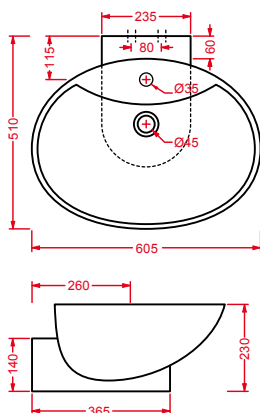

L310 | Fuori 1

lavabo appoggio 40 | 40 x 40
counter top washbasin 40 | 40 x 40

L320 | Fuori 2

lavabo sospeso / appoggio 60,5 | 60,5 x 51
wallhung / counter top washbasin 60,5 | 60,5 x 51

FUORI 1 | L310

lavabo appoggio 40
counter top washbasin 40

FUORI 2 | L320

lavabo appoggio 60,5
counter top washbasin 60,5

FUORI 3 | L330

lavabo appoggio 63
counter top washbasin 63

FUORI SCALA | L370

lavabo appoggio / incasso 47
counter top / drop in washbasin 47

FUORI SCHEMA SEMINC. | L495

lavabo semincasso 65
semi-countertop washbasin 65

FUORI SCHEMA | L490

lavabo sospeso / appoggio 65
wall-hung / counter top washbasin 65

FUORI RING | L550

lavabo appoggio 50
counter top washbasin 50

FUORI SQUADRO | L380

lavabo appoggio 50
counter top washbasin 50