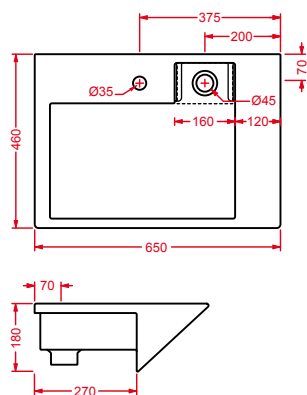

L310 | Fuori 1

lavabo appoggio 40 | 40 x 40
counter top washbasin 40 | 40 x 40

L320 | Fuori 2

lavabo sospeso / appoggio 60,5 | 60,5 x 51
wallhung / counter top washbasin 60,5 | 60,5 x 51

FUORI 1 | L310

lavabo appoggio 40
counter top washbasin 40

FUORI 2 | L320

lavabo appoggio 60,5
counter top washbasin 60,5

FUORI 3 | L330

lavabo appoggio 63
counter top washbasin 63

FUORI SCALA | L370

lavabo appoggio / incasso 47
counter top / drop in washbasin 47

FUORI SCHEMA SEMINC. | L495

lavabo semincasso 65
semi-countertop washbasin 65

FUORI SCHEMA | L490

lavabo sospeso / appoggio 65
wall-hung / counter top washbasin 65

FUORI RING | L550

lavabo appoggio 50
counter top washbasin 50

FUORI SQUADRO | L380