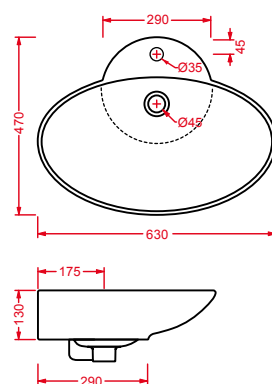

L310 | Fuori 1

lavabo appoggio 40 | 40 x 40
counter top washbasin 40 | 40 x 40

L320 | Fuori 2

lavabo sospeso / appoggio 60,5 | 60,5 x 51
wallhung / counter top washbasin 60,5 | 60,5 x 51

FUORI 1 | L310

lavabo appoggio 40
counter top washbasin 40

FUORI 2 | L320

lavabo appoggio 60,5
counter top washbasin 60,5

FUORI 3 | L330

lavabo appoggio 63
counter top washbasin 63

FUORI SCALA | L370

lavabo appoggio / incasso 47
counter top / drop in washbasin 47

FUORI SCHEMA SEMINC. | L495

lavabo semincasso 65
semi-countertop washbasin 65

FUORI SCHEMA | L490

lavabo sospeso / appoggio 65
wall-hung / counter top washbasin 65

FUORI RING | L550

lavabo appoggio 50
counter top washbasin 50

FUORI SQUADRO | L380