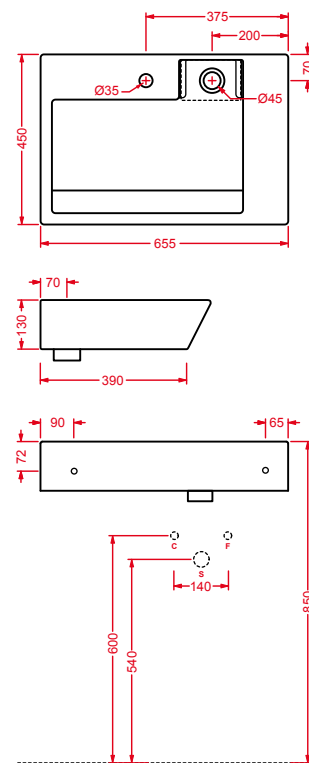

L310 | Fuori 1

lavabo appoggio 40 | 40 x 40
counter top washbasin 40 | 40 x 40

L320 | Fuori 2

lavabo sospeso / appoggio 60,5 | 60,5 x 51
wallhung / counter top washbasin 60,5 | 60,5 x 51

FUORI 1 | L310

lavabo appoggio 40
counter top washbasin 40

FUORI 2 | L320

lavabo appoggio 60,5
counter top washbasin 60,5

FUORI 3 | L330

lavabo appoggio 63
counter top washbasin 63

FUORI SCALA | L370

lavabo appoggio / incasso 47
counter top / drop in washbasin 47

FUORI SCHEMA SEMINC. | L495

lavabo semincasso 65
semi-countertop washbasin 65

FUORI SCHEMA | L490

lavabo sospeso / appoggio 65
wall-hung / counter top washbasin 65

FUORI RING | L550

lavabo appoggio 50
counter top washbasin 50

FUORI SQUADRO | L380

lavabo appoggio 50
counter top washbasin 50